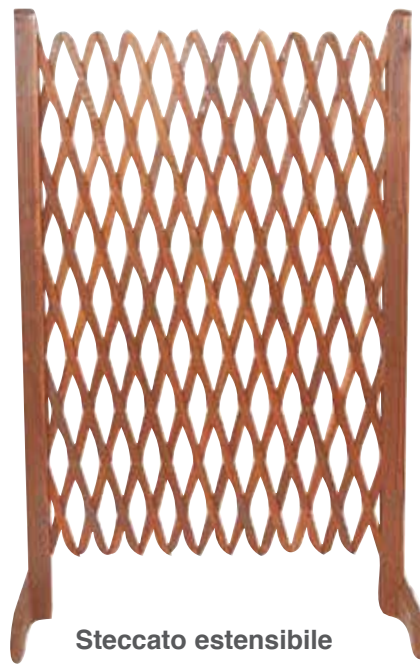

Palo lineare

Palo angolare

Palo