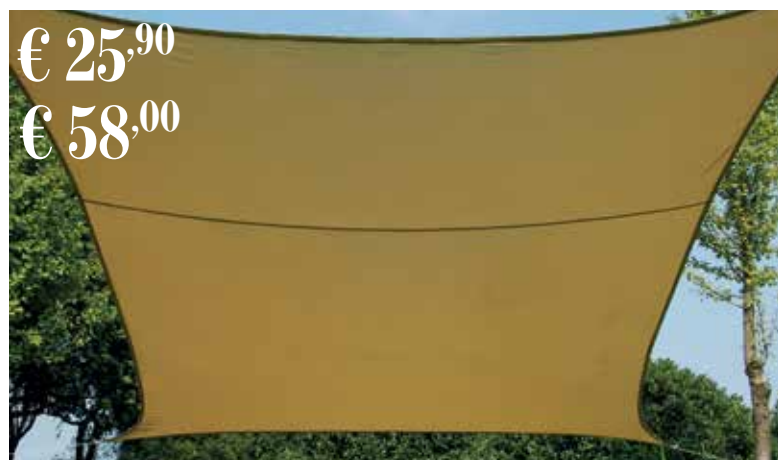

€ 25,90

€ 58,00

VELA QUADRATA

in HDPE 180 g/mq
Completa di anelli di ancoraggio.

cm 290x290

beige
Cod. 31453

bianco
Cod. 96410

cm 500x500

beige
Cod. 31457

bianco
Cod. 96411