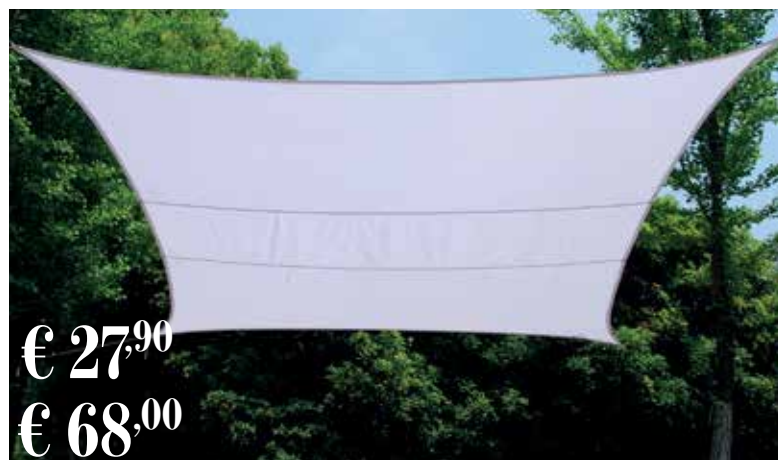

€ 27,90

€ 68,00

VELA QUADRATA

in poliestere 160 g/mq
Completa di anelli di ancoraggio.

cm 290x290

beige
Cod. 15622

bianco
Cod. 95236

cm 500x500

beige
Cod. 15624

bianco
Cod. 95237