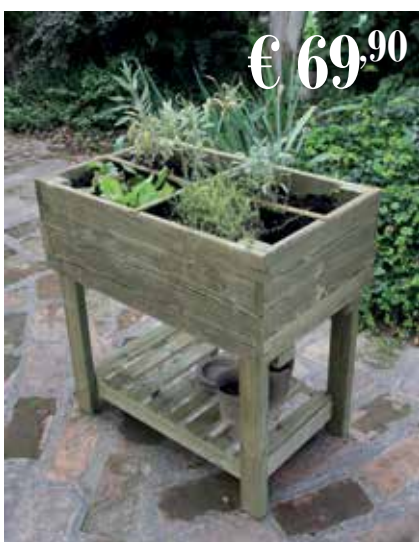

Con ruote.

Cod. 4393 ø 30 cm

Cod. 4407 ø 35 cm

€ 39,90

ORTO PENSILE

in legno di pino impregnato. Da appoggio.

Dimensioni cm 100x100x42h

Cod. 98415