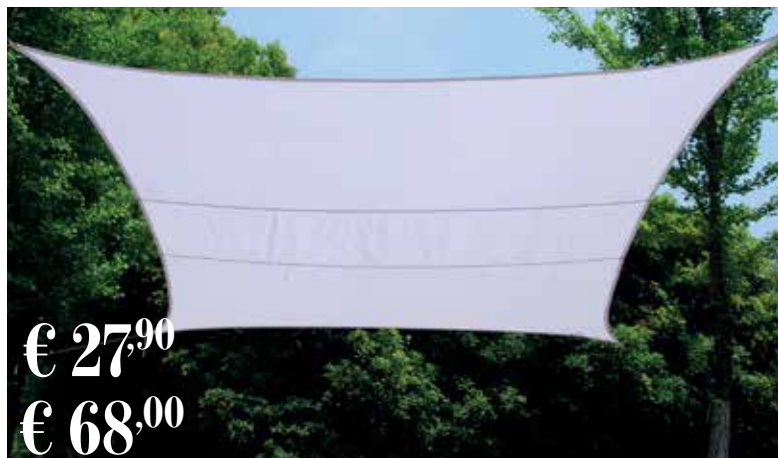

€ 32,00

VELA TRIANGOLARE

in poliestere 160 g/mq
Completa di anelli di ancoraggio.

cm 500x500x500

 beige
Cod. 15619

 bianco
Cod. 95238

€ 27,90
€ 68,00

VELA QUADRATA