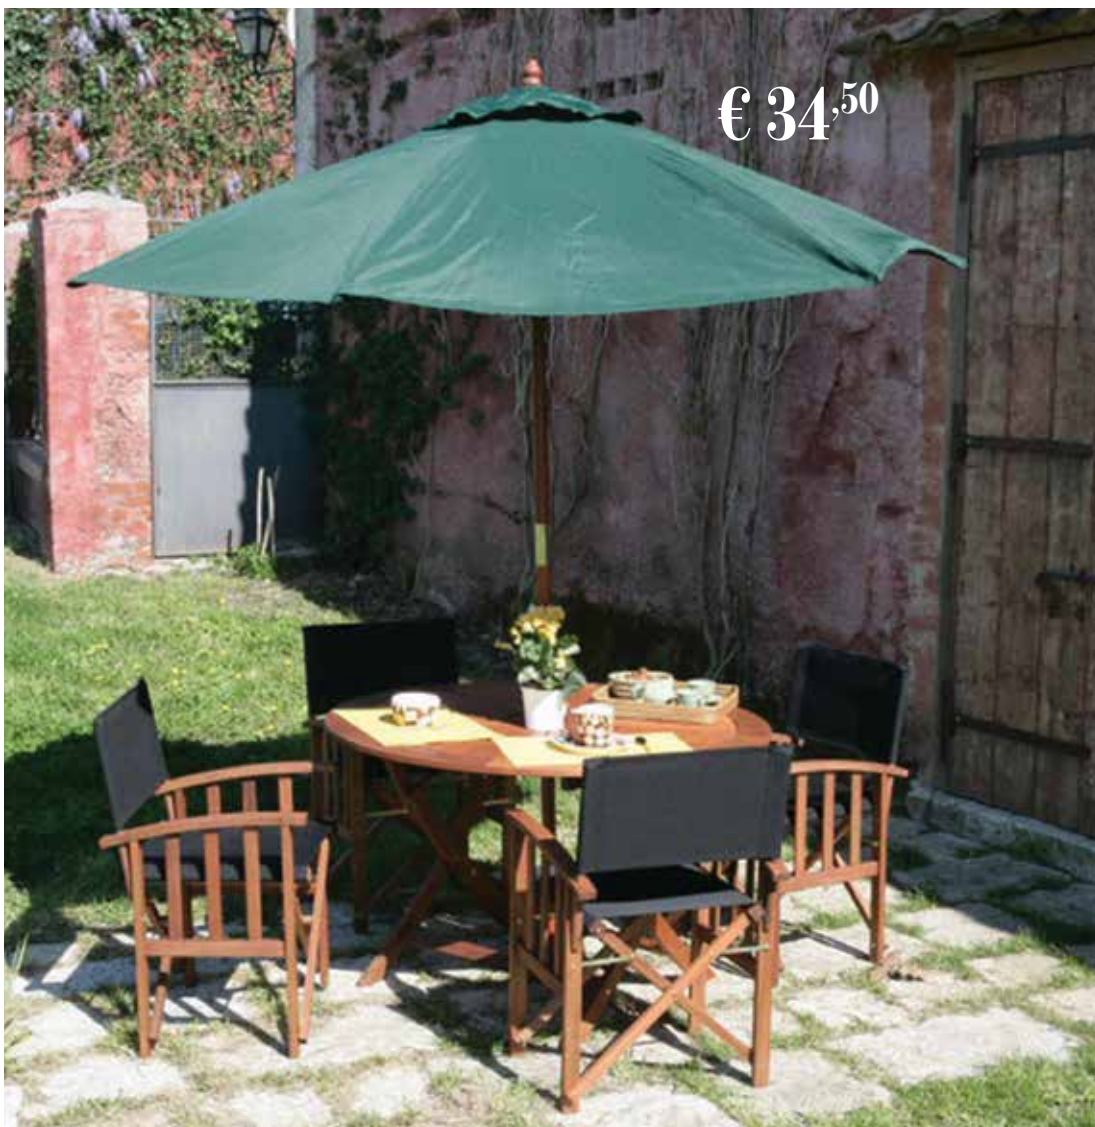

€ 34,50

OMBRELLONE TONDO

- ~ struttura in legno
- ~ palo 38 mm - 6 stecche
- ~ top in poliestere
- ~ diametro 250 cm

bianco

Cod. 13115

verde

Cod. 12176