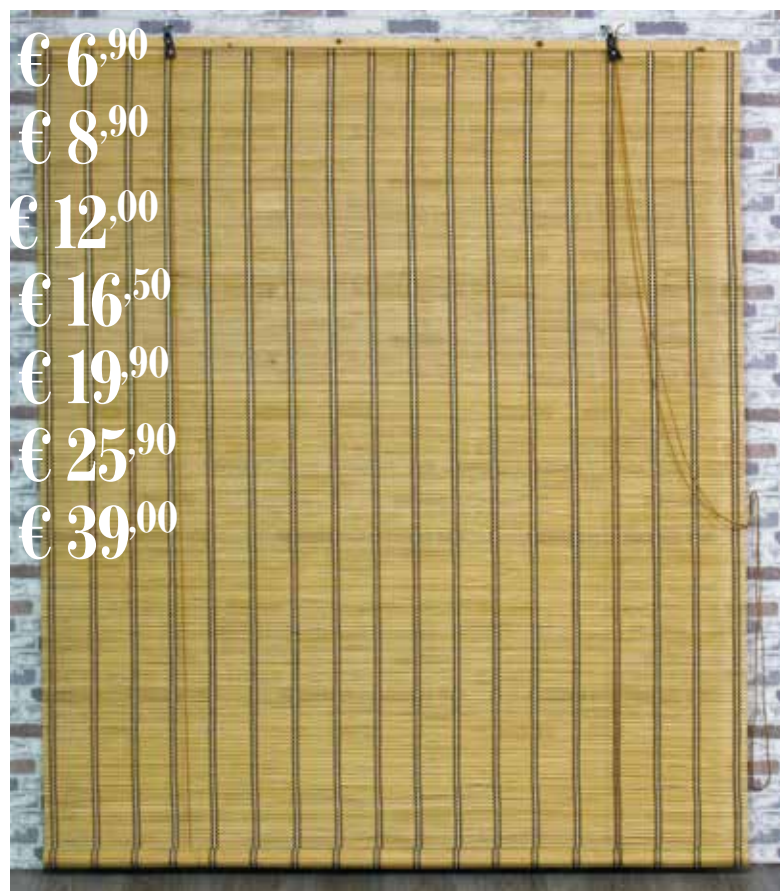

€ 32,00

€ 42,00

FRANGIVISTA CORTECCIA

in corteccia naturale.

Cod. 11196 cm 300x100h

Cod. 11197 cm 300x150h

Cod. 11201 cm 300x200h

€ 6,⁹⁰
 € 8,⁹⁰
 € 12,⁰⁰
 € 16,⁵⁰
 € 19,⁹⁰
 € 25,⁹⁰
 € 39,⁰⁰