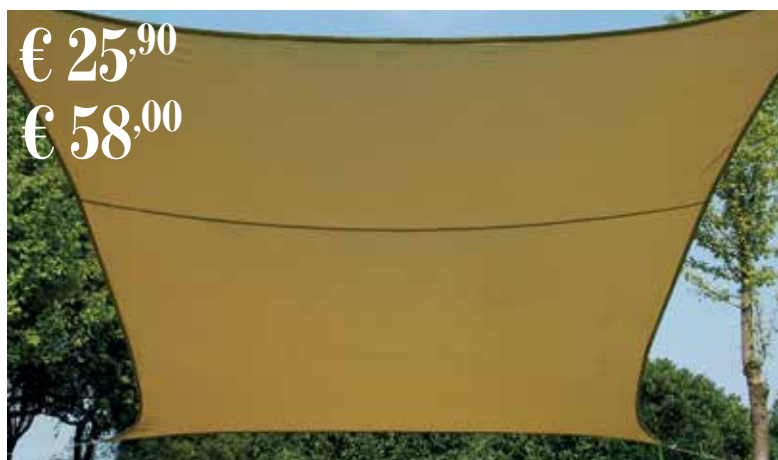

VELA TRIANGOLARE

in HDPE 180 g/mq
Completa di anelli di ancoraggio.

cm 500x500x500

 bianco
Cod. 96412

 verde
Cod. 43489

 ecru
Cod. 55491

€ 25,90
€ 58,00

VELA QUADRATA