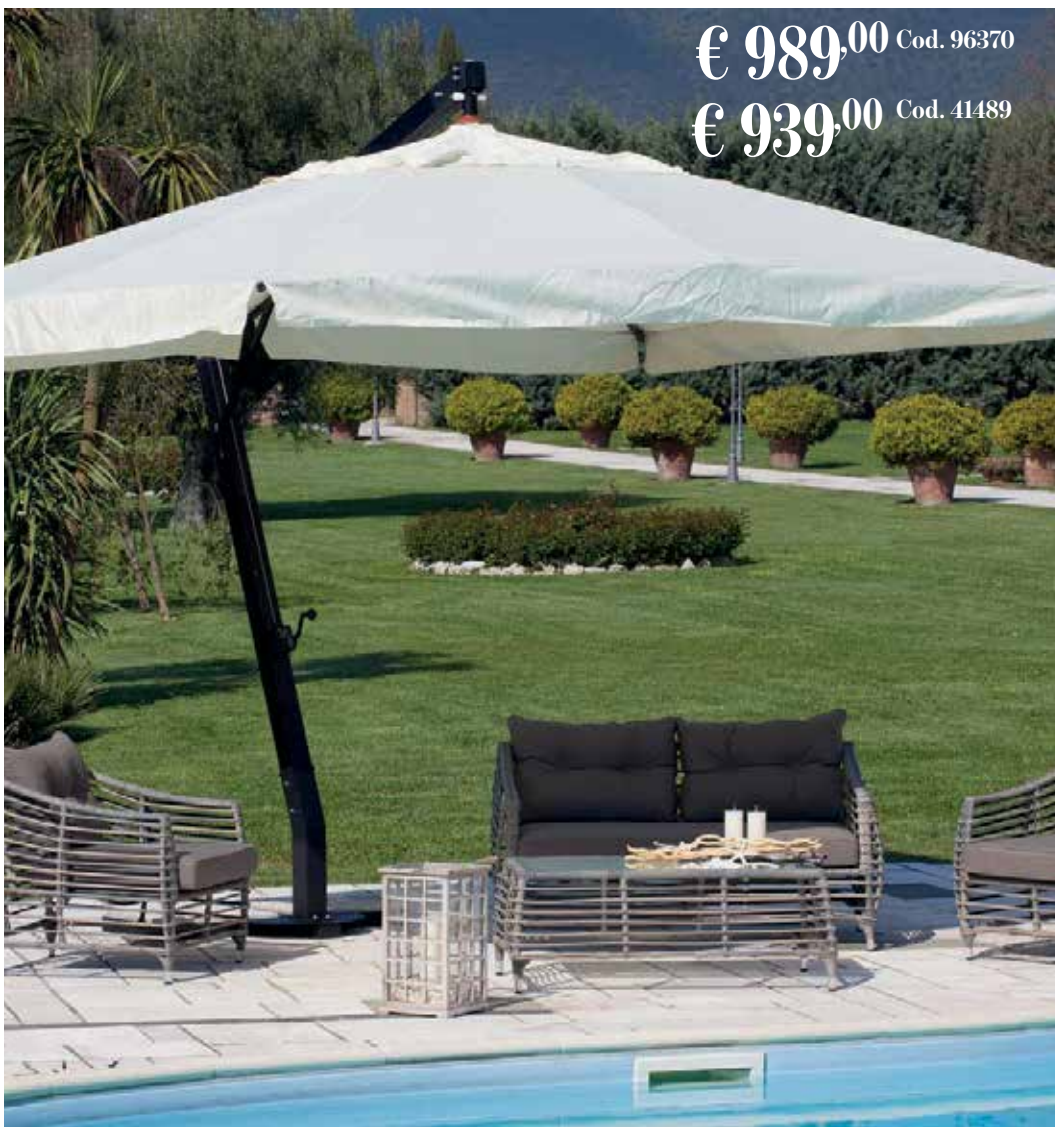

€ 989,00 Cod. 96370

€ 939,00 Cod. 41489

OMBRELLONE DECENTRATO MAXIMA ALU

- ~ struttura interamente in alluminio anodizzato
- ~ otto serie di stecche sezione mm 20x30
- ~ palo mm 93x93
- ~ top ecrù in poliestere 310 g/mq
- ~ orli rinforzati in pelle per l'alloggiamento delle stecche
- ~ meccanismo di chiusura azionato da manovella
- ~ **dimensioni cm 300x400**
- optional: serie 4 marmette

palo finitura legno
Cod. 96370

palo finitura nera
Cod. 41489