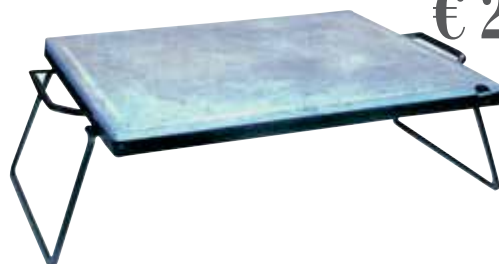

€ 7,50

GRATICOLA PESANTE

in filo di acciaio cromato. Con piedi.
Dimensioni cm 30x30
Cod. 99548

€ 5,40

€ 6,50

€ 7,50

GRATICOLE DOPPIE

in filo di acciaio cromato. Con piedi.
Cod. 99551 cm 27x27
Cod. 99552 cm 37x27
Cod. 99553 cm 40x30

€ 8,90

€ 11,50

GRATICOLE PESANTE

in filo di acciaio cromato. Con piedi.
Cod. 99549 cm 40x35
Cod. 99550 cm 50x35

€ 15,50

GRATICOLA RIBALTABILE

in filo di acciaio cromato. Con piedi.
Dimensioni cm 40x30
Cod. 99555

€ 6,50

GRATICOLA PER CARCIOFI

in filo di acciaio cromato.
Dimensioni cm 30x30
Cod. 99556

€ 29,00

PIETRA OLLARE NATURALE

telaio in acciaio cromato,
gambe pieghevoli.
Dimensioni pietra cm 40x30x2,5
Cod. 41740

€ 22,50

PIETRA OLLARE NATURALE

telaio in acciaio cromato.
Dimensioni pietra cm 35x25x2,5
Cod. 38002

€ 25,90

PIETRA OLLARE NATURALE

telaio in acciaio cromato,
maniglie laterali.
Dimensioni pietra cm 30x40x2,5
Cod. 22528