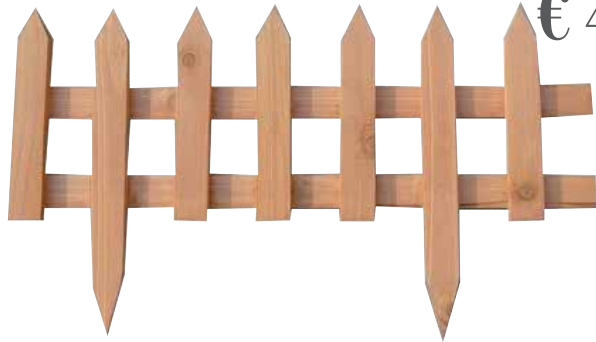

STECCATO MARY

in legno di pino impregnato.
Spessore legno 16+16 mm
Cod. 50554 Steccato
cm 175x100h
Cod. 2055 Cannello
cm 100x100h

€ 4,50