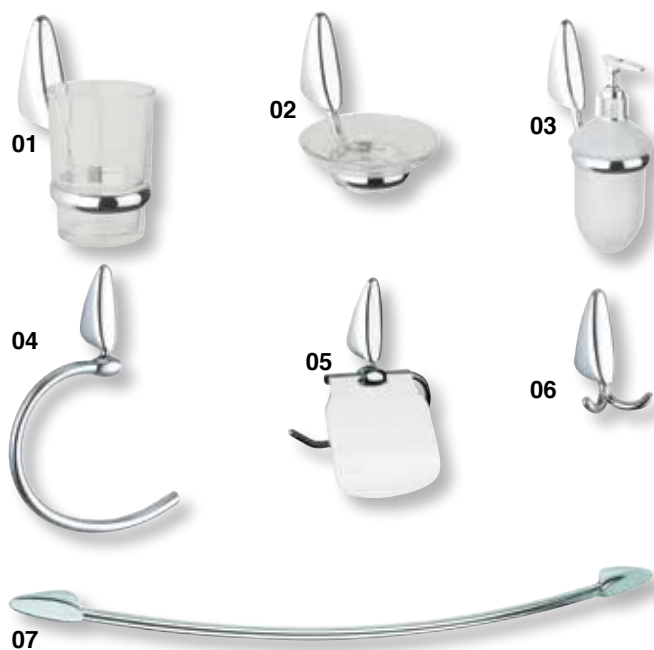

serie GOCCIA in metallo cromato, particolari in vetro satinato
01. portaspazzolini € 5,90 cod. 55555
02. portasapone € 5,90 cod. 55554
03. dispenser sapone € 6,90 cod. 55557
04. portasalvietta anello € 6,90 cod. 55561
05. portarotolo € 5,90 cod. 55558
06. appendiabiti € 3,90 due ganci cod. 55559
07. portasalvietta 60 cm € 6,90 cod. 55560