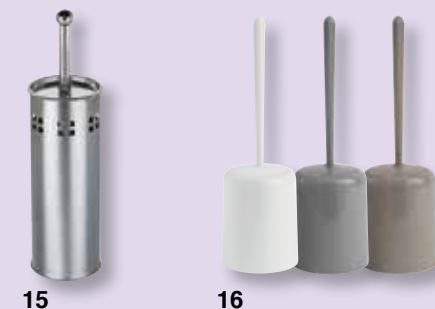

15 **16**

15. portascopino € 7,90 in metallo cromato cod. 486

16. portascopino € 5,50 in resina termoplastica, altezza 33 cm, bianco cod. 11110 - grigio cod. 95037 - tortora cod. 95036