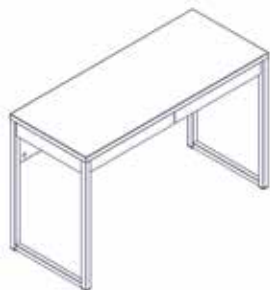

libreria € 98,00 due ripiani
 89x40xh113 cm - cod. 94881

coppia ante € 29,90
 84xh106 cm - cod. 94882

coppia ante € 85,00
 con vetro temperato
 84xh106 cm - cod. 94883

linea DISEGNO struttura in truciolare rivestito in melaminico colore rovere tartufo, ante e cassetti bianco laccato lucido. Ante spessore 18 mm, ripiani spessore 22 mm, top e fiancate spessore 30 mm