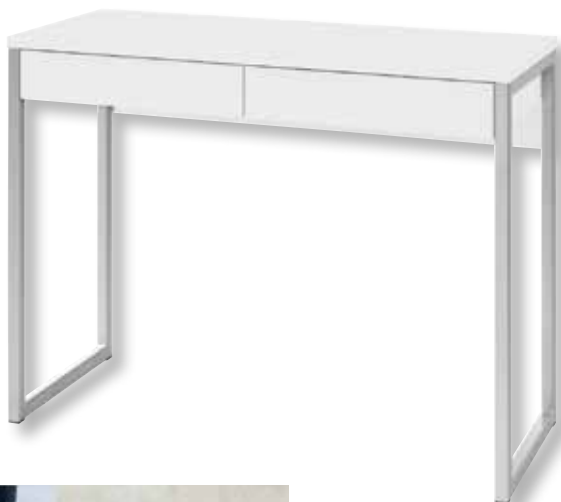

scrivania 'STAR' € 39,90
vano a giorno, 79x43xh78 cm
bianco alpes cod. 97242

€120,00
scrivania PRIVILEGIO € 120,00
tre cassetti e vano a giorno, 110x60xh75 cm,
bianco/cemento cod. 96261

libreria € 114,00 sei ripiani,
60x30xh210 cm, olmo - cod. 96920