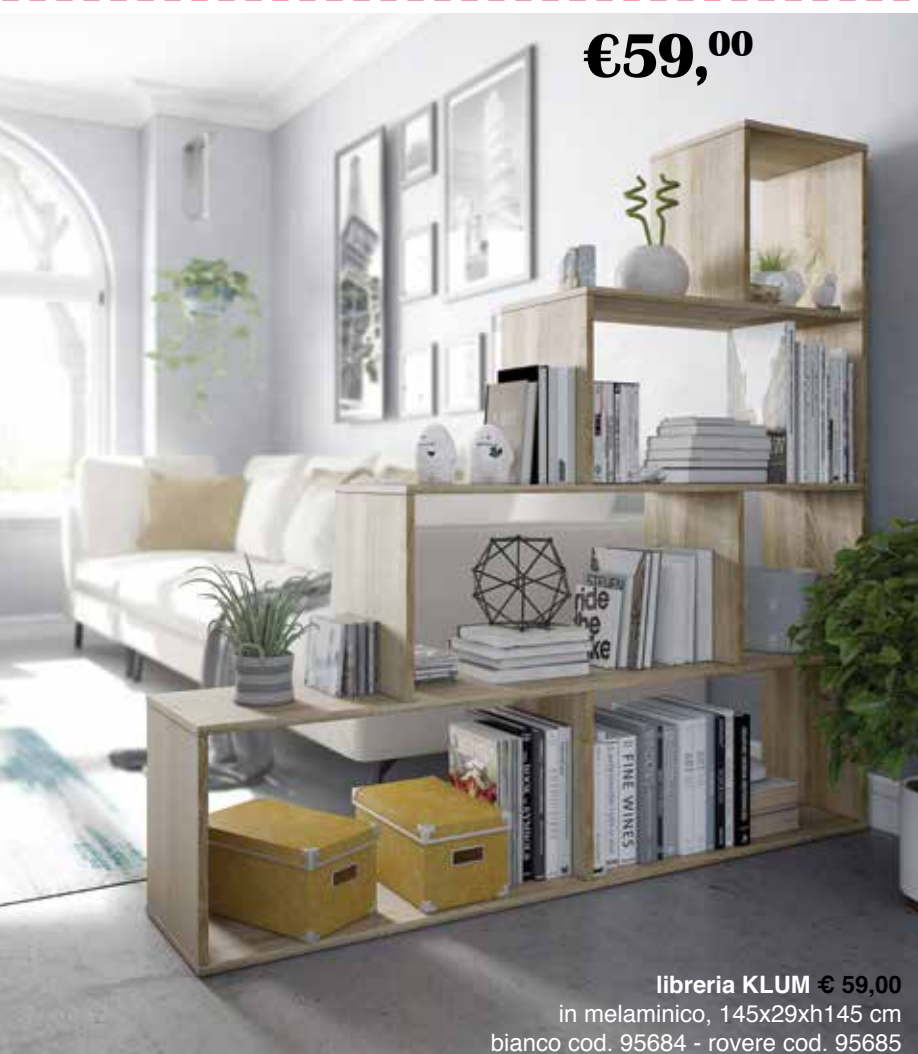

€59,⁰⁰

libreria KLUM € 59,00
in melaminico, 145x29xh145 cm
bianco cod. 95684 - rovere cod. 95685

€4,⁵⁰/pz