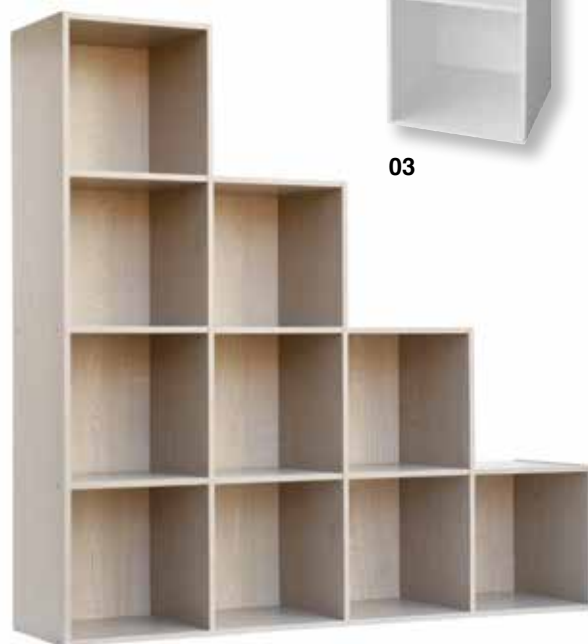

linea CUBO in melaminico

01. libreria € 45,90 nove vani, 91x30xh91 cm
bianco cod. 33580 - ciliegio cod. 33582

02. libreria € 34,90 sei vani, 61x30xh91 cm
bianco cod. 33588 - ciliegio cod. 33590

03. libreria € 19,90 tre vani, 31x30xh91 cm
bianco cod. 33584 - ciliegio cod. 33587

04. libreria € 64,90 dieci vani, 121x30xh121 cm
bianco cod. 95619 - ciliegio cod. 95620 -
frassino cod. 95621 - rovere cod. 95622

€34,⁹⁰

02

04

€59,⁰⁰

libreria KLUM € 59,00
in melaminico, 145x29xh145 cm
bianco cod. 95684 - rovere cod. 95685

€4,⁵⁰/pz

portaoggetti CUBO € 4,50/pz
in TNT, pieghevole, 27x27xh28 cm