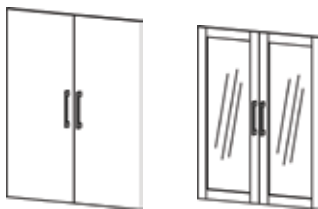

libreria € 168,00 cinque ripiani
89x40xh222 cm - cod. 94880