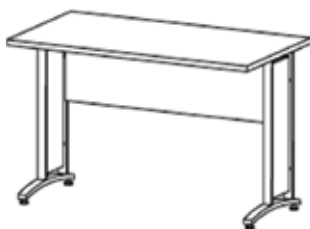

scrivania € 92,00
120x80xh74 cm - cod. 94876