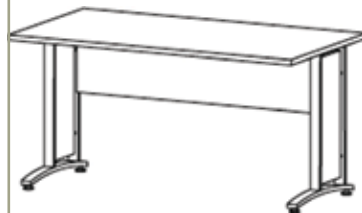

scrivania € 102,00
150x80xh74 cm - cod. 94877