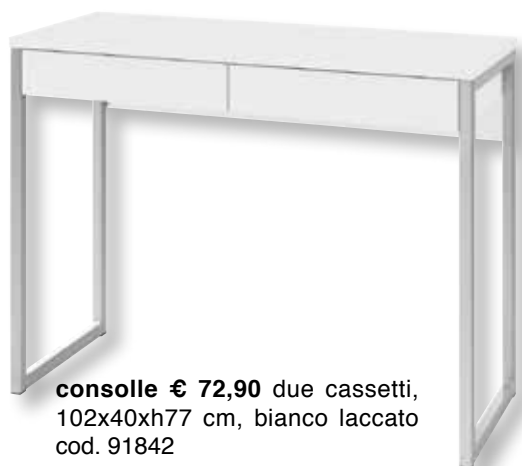

sedia SOFT € 34,90 struttura in polipropilene, gambe in legno, cuscino in PU, 54x49xh83 cm

sedia MOMO € 22,90 struttura in polipropilene, gambe in legno con rinforzi in metallo, 54x46xh82 cm

€139,00

credenza AMBIT € 139,00 tre ante, 144x42x80 cm, bianco cod. 94618

€99,00

consolle ELEGANT € 99,90 struttura in metallo, top in MDF, 110x55xh70 cm, bianco - cod. 95843

specchio € 19,90 spessore 5 mm con molatura, montaggio orizzontale o verticale, 60x80 cm - cod. 41041

€78,00

mobile ingresso NOON € 78,00 composto da mensola con cassetto (reversibile), 95x26xh19 cm, specchio con cornice 95xh50 cm bianco lucido/legno cod. 97244

credenza DECÒ € 159,00 due ante, una ribalta e un cassetto 150x42xh91 cm, bianco lucido/legno cod. 97245